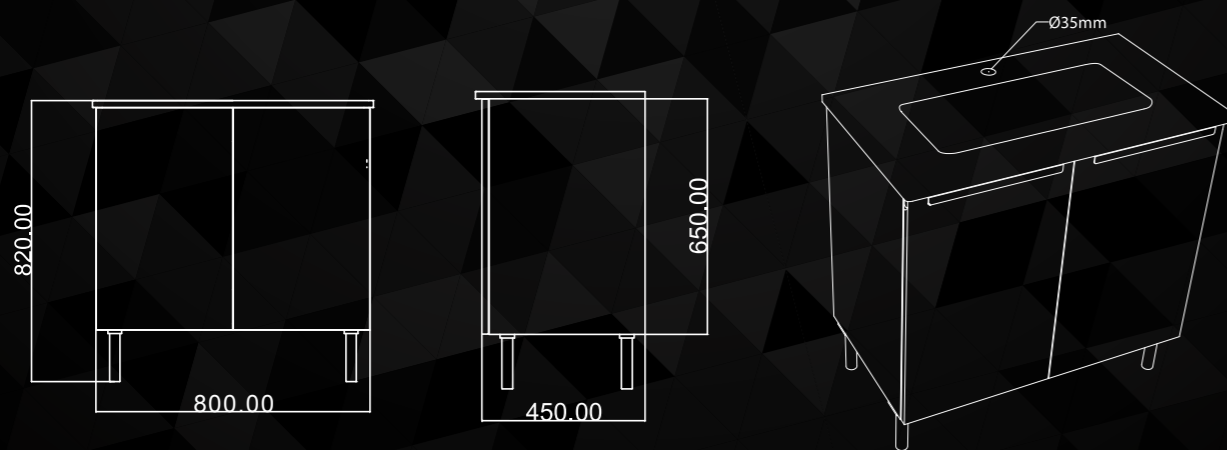

MRP: ₹ 22000
800(W) x 450(D) x 820(H)

CHAMPAGNE
VFM132B

MRP: ₹ 22000
800(W) x 450(D) x 820(H)

Dimensions

Newly Launched Vanities

CRÈME MARQUINA
VFM132D

MRP: ₹ 20500
800(W) x 450(D) x 820(H)

Handle & Leg options for VFM132D