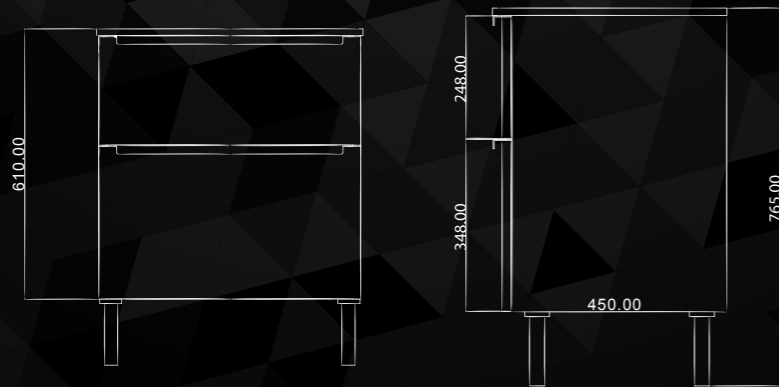

Module 2 - 24"

Floor-Mounted Product Range

VALENCIA ASH
VFM224A

MRP: ₹ 25000
610(W) x 450(D) x 765(H)

CHAMPAGNE
VFM224B

MRP: ₹ 25000
610(W) x 450(D) x 765(H)

Dimensions

WOOD & SOLID
VFM224C*