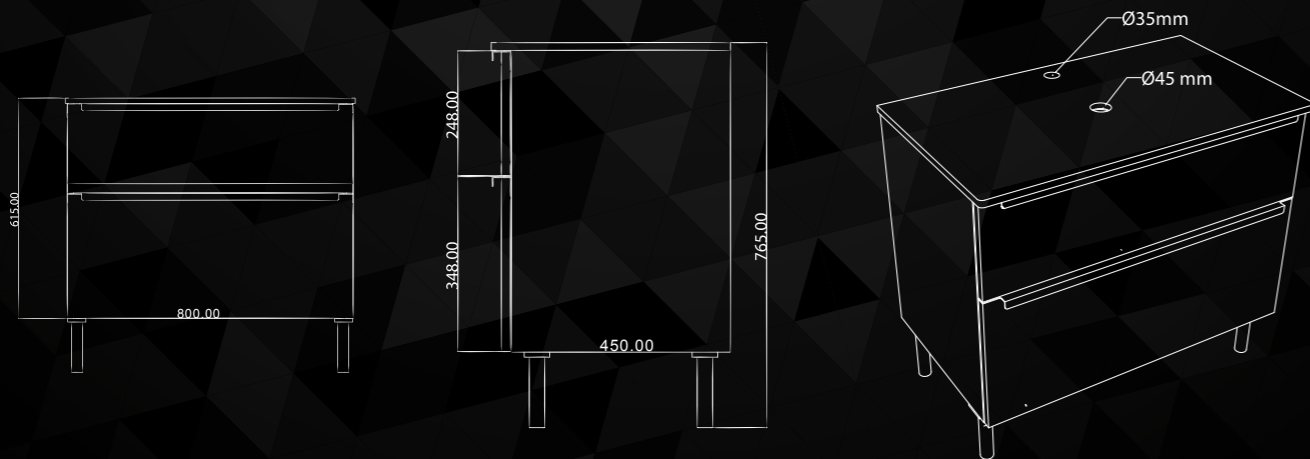

Dimensions