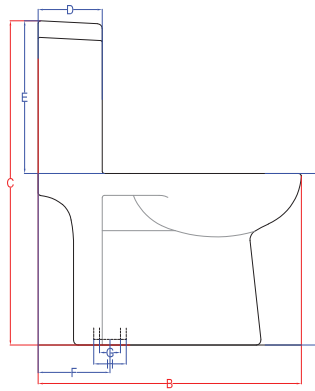

**Robus**

**OP-19-S**

One Piece Closet  
S Trap - 230 mm

A	B	C	D	E	F	G	H	I	J	K	L	M
355	660	750	150	340	230	80	100	405	260	330	455	160