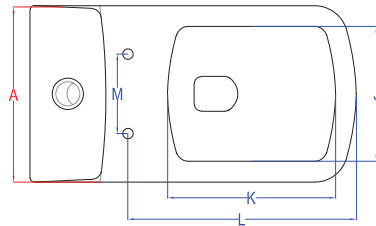

**Robus**

**OP-19-S**

One Piece Closet  
S Trap - 230 mm

A	B	C	D	E	F	G	H	I	J	K	L	M
355	660	750	150	340	230	80	100	405	260	330	455	160