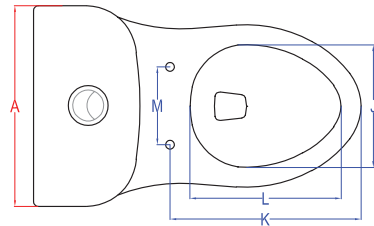

Serene

OP-22-S*

One Piece Closet
S Trap - 225 mm

A	B	C	D	E	F	G	H	I	J	K	L	M
380	700	680	170	280	225	50	80	400	280	460	365	160