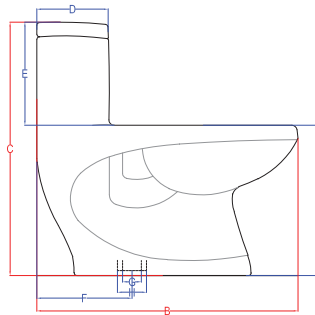

Serene

OP-22-S*

One Piece Closet
S Trap - 225 mm

A	B	C	D	E	F	G	H	I	J	K	L	M
380	700	680	170	280	225	50	80	400	280	460	365	160