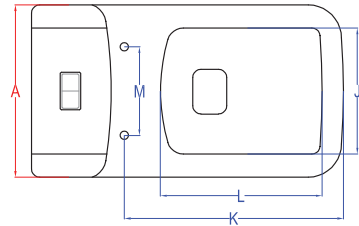

Contemporary

OP-23-S

One Piece Closet
S Trap - 205 mm

A	B	C	D	E	F	G	H	I	J	K	L	M
350	655	730	150	340	205	70	90	390	260	440	335	170