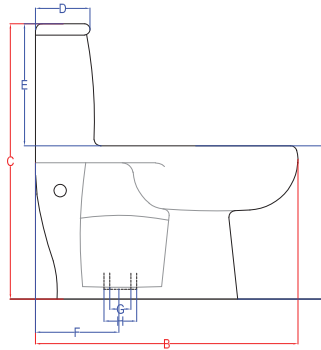

Contemporary

OP-23-S

One Piece Closet
S Trap - 205 mm

A	B	C	D	E	F	G	H	I	J	K	L	M
350	655	730	150	340	205	70	90	390	260	440	335	170