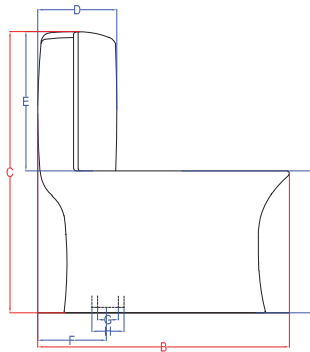

Invictus

OP-28-S

One Piece Closet
S Trap - 230 mm

With Rimless
4D Flushing

A	B	C	D	E	F	G	H	I	J	K	L	M
390	700	740	170	350	230	50	80	395	260	475	360	150