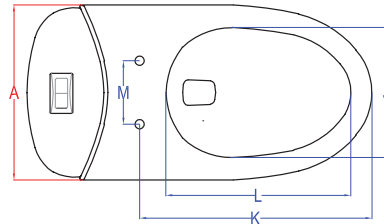

Invictus

OP-28-S

One Piece Closet
S Trap - 230 mm

With Rimless
4D Flushing

A	B	C	D	E	F	G	H	I	J	K	L	M
390	700	740	170	350	230	50	80	395	260	475	360	150