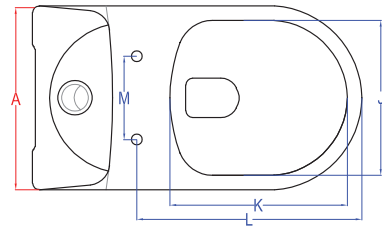

**Deon**

**OP-33-S**

One Piece Closet  
S Trap - 100 mm

A	B	C	D	E	F	G	H	I	J	K	L	M
370	650	740	140	340	100	80	100	390	265	330	430	165