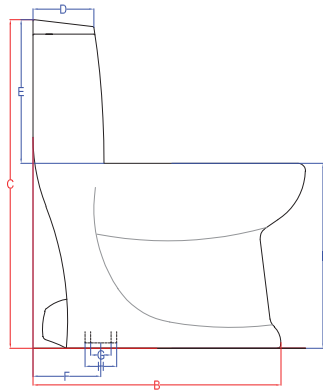

**Deon**

**OP-33-S**

One Piece Closet  
S Trap - 100 mm

A	B	C	D	E	F	G	H	I	J	K	L	M
370	650	740	140	340	100	80	100	390	265	330	430	165