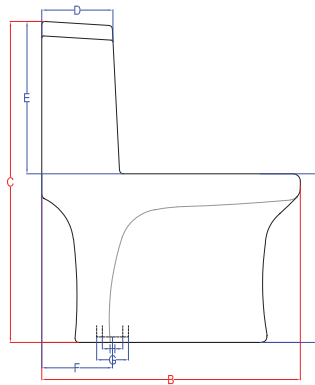

Proton

OP-35-S

One Piece Closet
S Trap - 220 mm

With Rimless
Siphonic Flushing

A	B	C	D	E	F	G	H	I	J	K	L	M
355	670	725	150	330	220	55	60	405	260	350	430	160