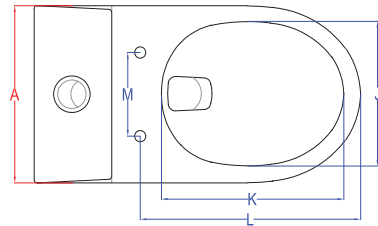

Proton

OP-35-S

One Piece Closet
S Trap - 220 mm

With Rimless
Siphonic Flushing

A	B	C	D	E	F	G	H	I	J	K	L	M
355	670	725	150	330	220	55	60	405	260	350	430	160