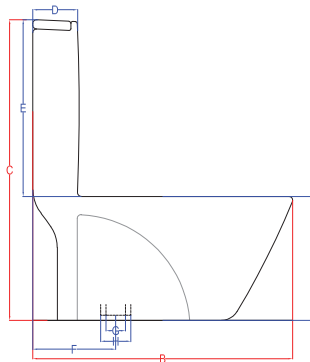

Maximus

OP-92-S

One Piece Closet
S Trap - 300 mm

With Rimless
4D Flushing

A	B	C	D	E	F	G	H	I	J	K	L	M
390	700	770	140	370	300	50	80	400	280	375	465	140