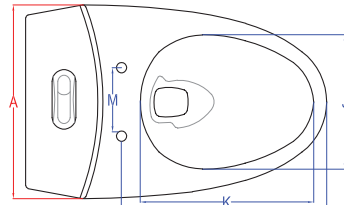

Maximus

OP-92-S

One Piece Closet
S Trap - 300 mm

With Rimless
4D Flushing

A	B	C	D	E	F	G	H	I	J	K	L	M
390	700	770	140	370	300	50	80	400	280	375	465	140