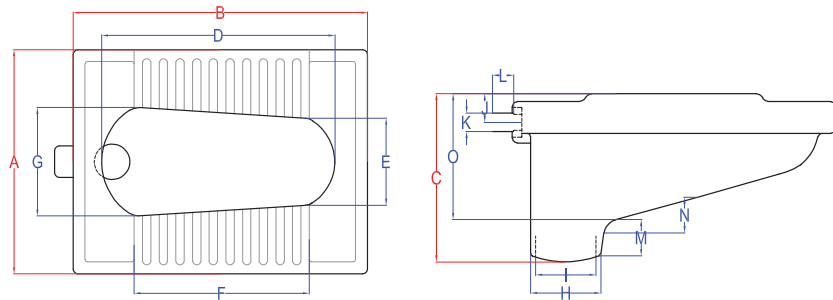

Trend 21 BR

PN-02-BR

Orissa Pan 21" Box rim

Depth - 210 mm

A	B	C	D	E	F	G	H	I	J	K	L	M	N	O
425	555	310	450	160	330	190	105	75	60	70	40	40	10	210