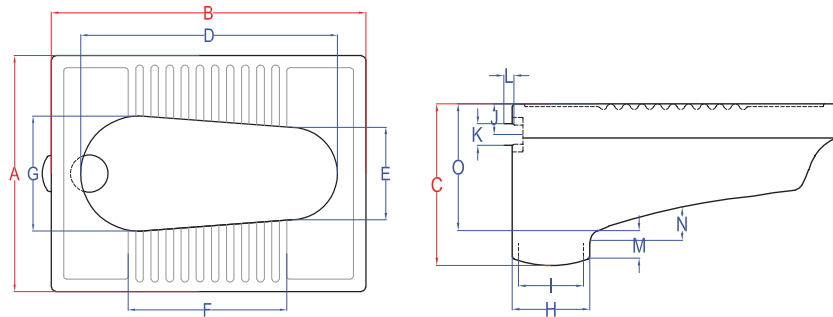

Trend 23

PN-03-X

Orissa Pan 23"

Depth - 240 mm

A	B	C	D	E	F	G	H	I	J	K	L	M	N	O
440	585	310	480	180	320	210	100	80	90	50	30	40	10	240