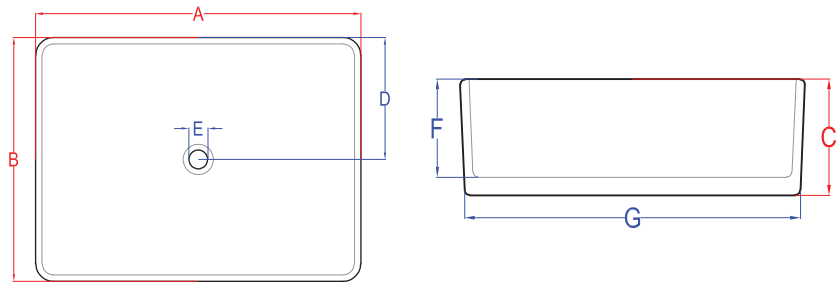

Timeless

TT-28-X

Table Top Basin

A	B	C	D	E	F	G
400	300	120	150	45	100	290