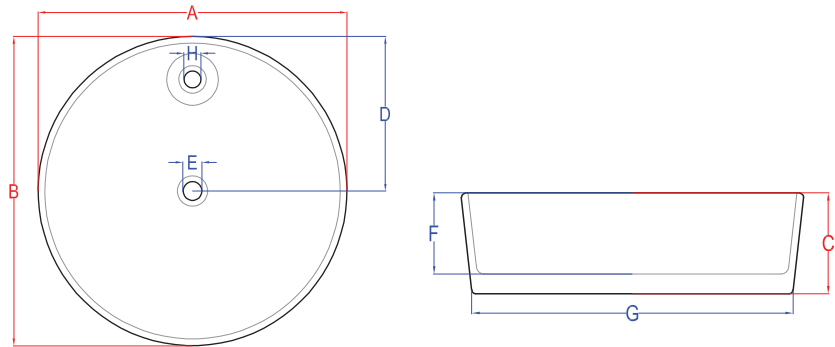

Mystic

TT-43-X

Table Top Basin

Thin Rim Designs

A	B	C	D	E	F	G	H
490	490	110	245	45	85	430	35