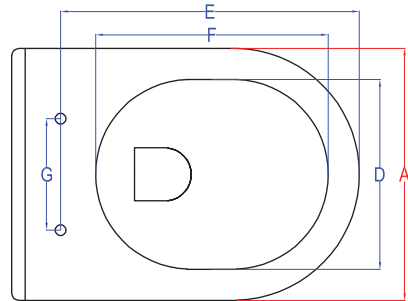

Sirius

WH-25-P

Wall Mounted Closet

A	B	C	D	E	F	G	H	I	J	K	L	M	N
360	490	360	260	420	320	170	180	180	360	100	80	230	50