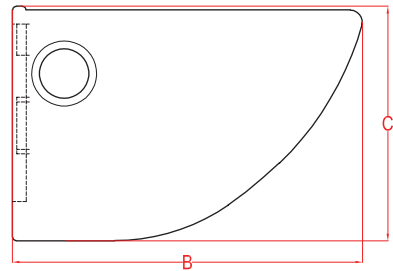

Sirius

WH-25-P

Wall Mounted Closet

A	B	C	D	E	F	G	H	I	J	K	L	M	N
360	490	360	260	420	320	170	180	180	360	100	80	230	50