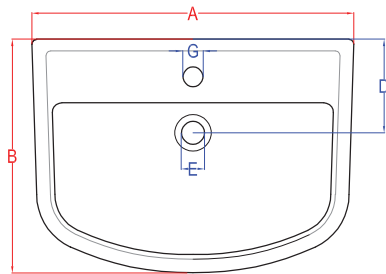

Sirius

WM-22-X

Wall Hung Basin

A	B	C	D	E	F	G	H
565	420	200	190	45	140	35	240