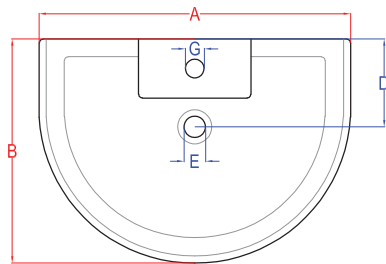

Artisan

WM-24-X

Wall Hung Basin

A	B	C	D	E	F	G	H
580	420	190	195	45	150	35	150