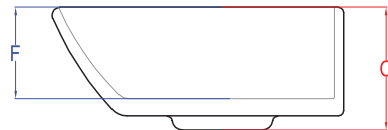

Artisan

WM-24-X

Wall Hung Basin

A	B	C	D	E	F	G	H
580	420	190	195	45	150	35	150